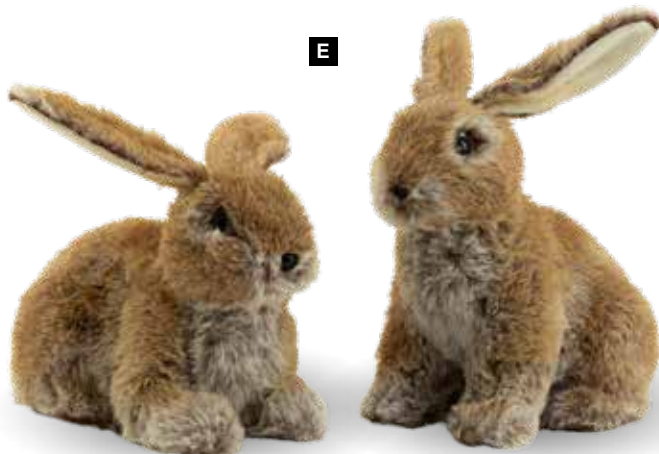

E Conejos

doble, de poliestireno y piel sintética, sentado y

23x20cm, conejos: 23x18x12cm,

22x20x12cm

7372196 marrón

unidad 47,15 €

E