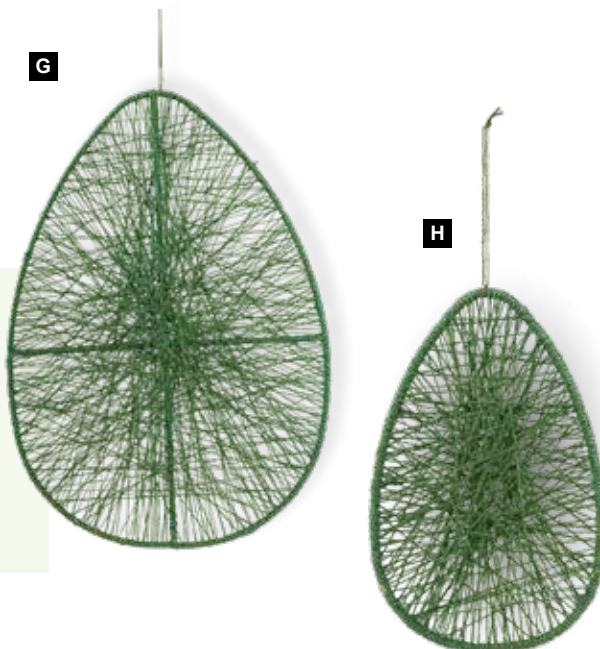

C Huevo de pascua plano de hilos

yute/alambre, Con colgador
30x20cm
7373303 blanco
unidad 8,05 €

D Huevo de pascua

de yute, estructura de alambre, para colgar
90x60cm
7374540 natural-colorido
unidad 47,05 €

**C****D****E Huevo de pascua plano de hilos**

yute/alambre, Con colgador
60x40cm
7373306 color natural
unidad 18,80 €

F Huevo de pascua plano de hilos

yute/alambre, Con colgador
30x20cm
7373302 color natural
unidad 8,05 €

**E****F****G****H****G Huevo de pascua plano de hilos**

yute/alambre, Con colgador
60x40cm
7373304 verde
unidad 18,80 €

H Huevo de pascua plano de hilos

yute/alambre, Con colgador
30x20cm
7373300 verde
unidad 8,05 €