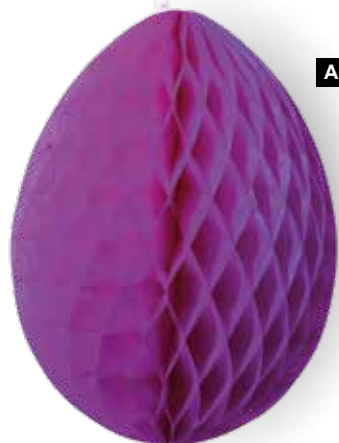

C

C Conejo observando
de poliestireno, flocado
40x24cm
7374431 fucsia
unidad **73,80 €**

D

D Conejo sentado
de poliestireno, sentado, flocado
63x18cm
7374425 fucsia
unidad **60,60 €**

Conejo sentado
de poliestireno, sentado, flocado