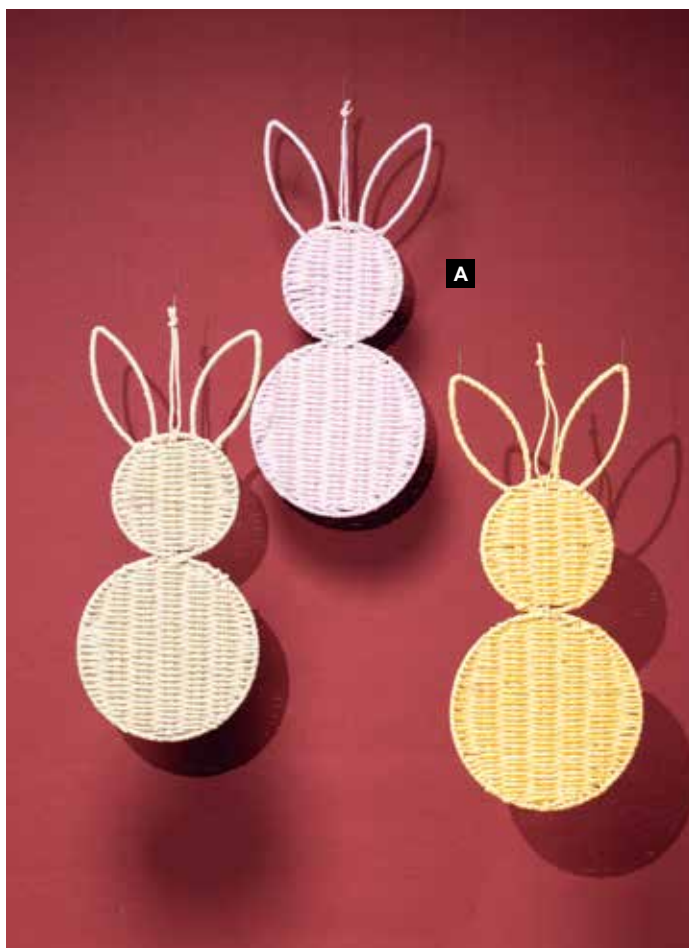

A Conejo de pascua

fibra natural trenzada, estructura de alambre, para colgar
50x22cm

7374556 natural-colorido

7374557 rosa

7374558 amarillo

unidad

13,00 €

B Mariposa

fibra natural trenzada, estructura de alambre, para colgar
65x40cm

7374559 natural-colorido

7374560 rosa

7374561 amarillo

unidad

29,85 €

C Huevo pascua

fibra natural trenzada, estructura de alambre, para colgar
60x40cm

7374553 natural-colorido

7374554 rosa

7374555 amarillo

unidad

23,55 €