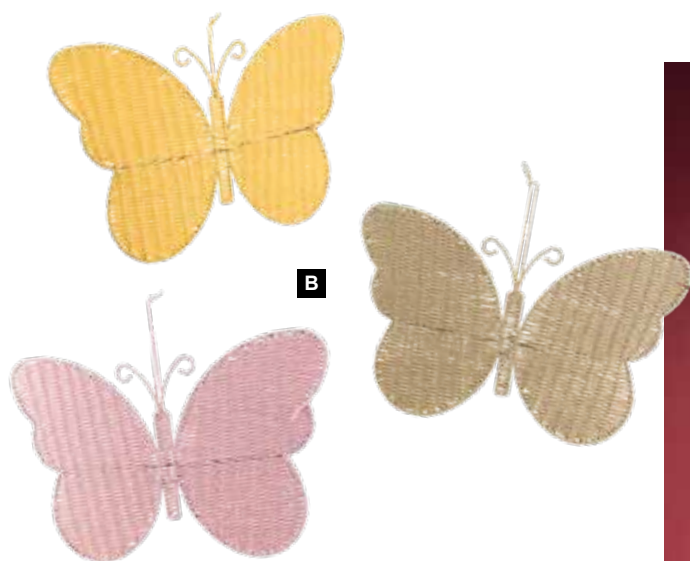

**A Conejo de pascua**

fibra natural trenzada, estructura de alambre, para colgar
50x22cm

7374556 natural-colorido

7374557 rosa

7374558 amarillo

unidad

13,00 €

**B Mariposa**