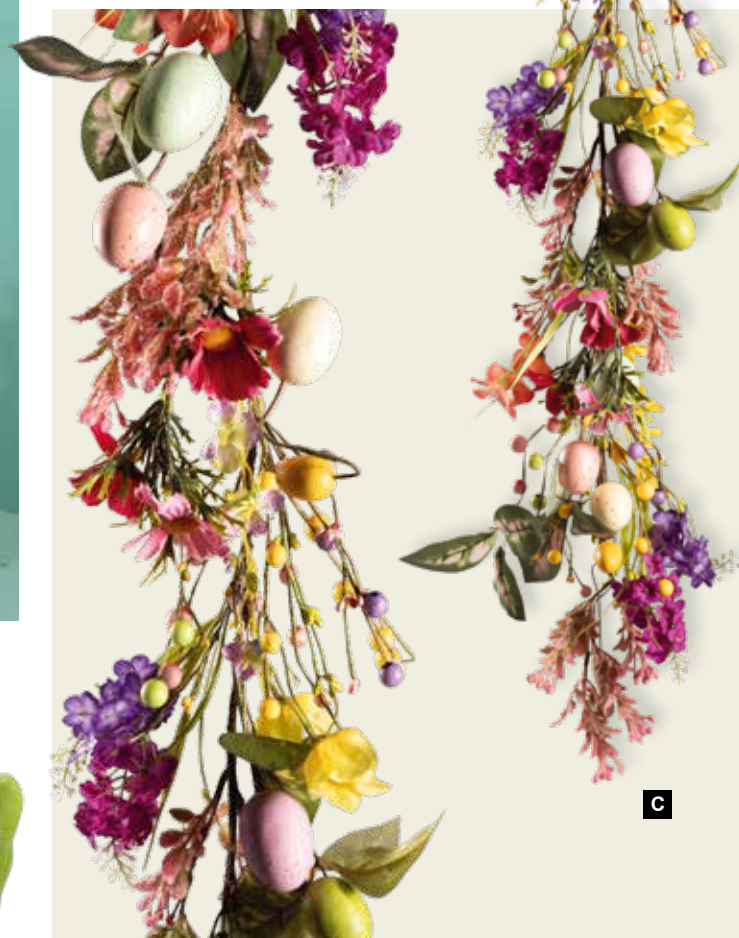

120 cm

A

A Tallo de flor de azafrán/crocus

de seda artificial, plástico

70cm

7369947 blanco

7369948 amarillo

7369949 púrpura

unidad

9,40 €

**Guirnalda de flores**

plástico/seda artificial, Decorado con huevos de Pascua

C

B

B Flor de jacinto con tallo

de seda artificial, plástico, flexible