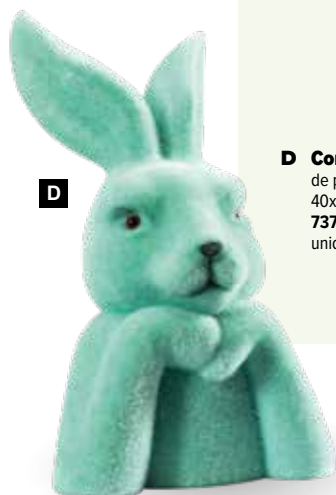

D

D Conejo observando
de poliestireno, flocado
40x24cm
7374430 menta
unidad **73,80 €**