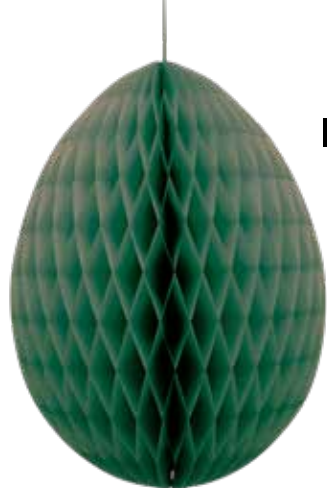

de papel kraft, con cierre magnético y gancho
Ø 30cm

7371030 azul
7371031 naranja
7371032 amarillo
7371033 verde
7371034 fucsia

unidad **14,00 €**

A

A Huevo de pascua, nido de abeja
de papel, con colgador, plegable,
autoadhesiva
Ø 20cm
7370903 amarillo claro
7370904 rosa
7370905 verde claro
unidad **7,80 €**

Huevo de pascua, nido de abeja

de papel, con colgador, plegable, autoadhesiva

B

B Huevo de pascua, nido de abeja
de papel, con colgador, plegable,
autoadhesiva
Ø 30cm
7370900 rosa
7370901 melocotón
7370902 azul claro
unidad **12,55 €**

nido de abeja, de papel, plegable, para
colgar, con 2 clips
Ø 30cm
7374268 Cereza
7374269 Verde claro
7374270 Amarillo
unidad **14,65 €**

A

**A Huevo de pascua, nido de abeja**

de papel, con colgador, plegable,
autoadhesiva

Ø 40cm

7370897 verde claro

7370898 naranja claro

7370899 amarillo claro

unidad **24,90 €**

nido de abeja, de papel, plegable, para
colgar, con 2 clips

Ø 40cm

7374265 Turquesa oscuro