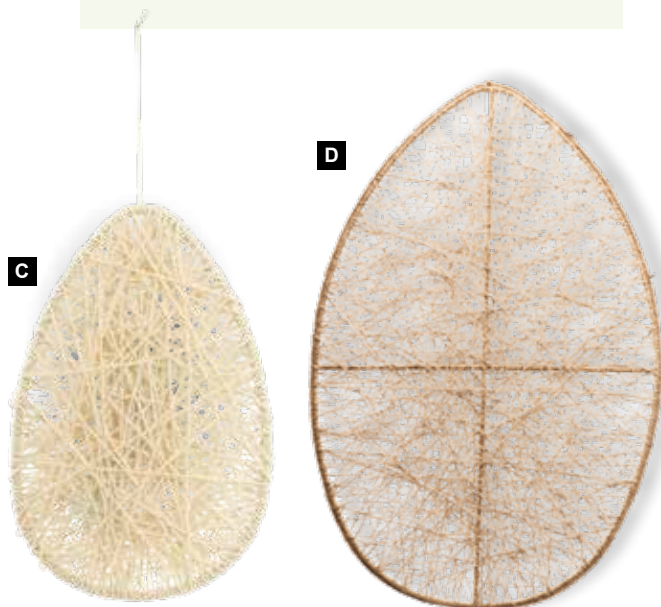

18,10 €

H

**A Huevo de pascua**

de yute, estructura de alambre, para colgar
90x60cm
7374542 blanco
unidad 47,05 €

B Huevo de pascua plano de hilos

yute/alambre, Con colgador
60x40cm
7373307 blanco
unidad 18,80 €

C Huevo de pascua plano de hilos

yute/alambre, Con colgador
30x20cm
7373303 blanco
unidad 8,05 €

D Huevo de pascua

de yute, estructura de alambre, para colgar
90x60cm
7374540 natural-colorido
unidad 47,05 €

**C****D****E Huevo de pascua plano de hilos**

yute/alambre, Con colgador
60x40cm
7373306 color natural
unidad 18,80 €

F Huevo de pascua plano de hilos

yute/alambre, Con colgador
30x20cm
7373302 color natural
unidad 8,05 €