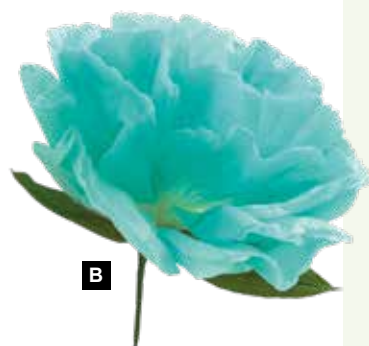

F

Conejo de terciopelo con lazo
espuma poliestireno, aterciopelado

A Cabeza de flor con tallo
de papel, moldeable
Ø 60cm, tallo: 13cm
7374376 menta
unidad **45,50 €**

A

B

B Cabeza de flor con tallo
de papel, moldeable
Ø 35cm, tallo: 11cm
7374371 menta
unidad **14,95 €**