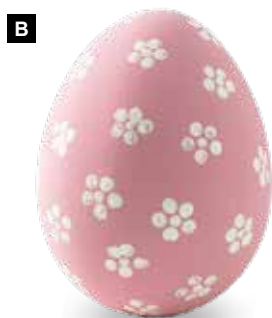

de espuma de poliestireno, efecto acuarela

20cm

7370120 rojo
7370121 azul
7370122 verde
7370123 amarillo
7370124 naranja
7370125 púrpura
unidad 24,80 €

C

A Huevos de pascua decorados
espuma poliestireno
20cm
7373409 celeste
unidad 33,70 €