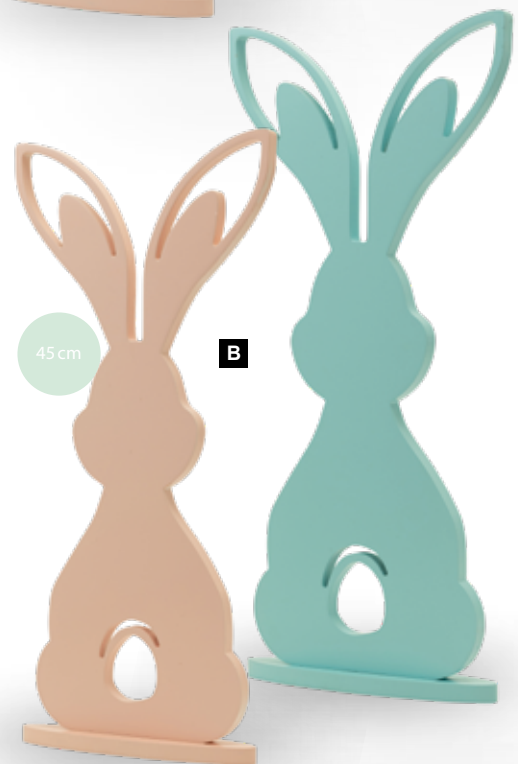

A Figura conejo troquelado con base

madera de MDF
38x16cm, 12mm
7371313 menta
7371314 rosa
unidad

21,25 €

C Figura conejo troquelado con base

madera de MDF
38x13cm, 12mm
7371310 verde claro
unidad

24,55 €

B Figura conejo troquelado con base

madera de MDF
45x22cm, 12mm
7371315 menta
7371316 rosa
unidad

25,50 €

D Figura conejo troquelado con base

madera de MDF
30x20cm, 12mm
7371311 rosa
unidad

18,50 €

38 cm

45 cm

38 cm

E Figura conejo troquelado con base

madera de MDF
34x25cm, 12mm
7371312 menta
unidad

19,30 €

E

A Figura de huevo de pascua, colgante

madera, plano, de doble cara
30cm

7369967 amarillo

7369968 rosa