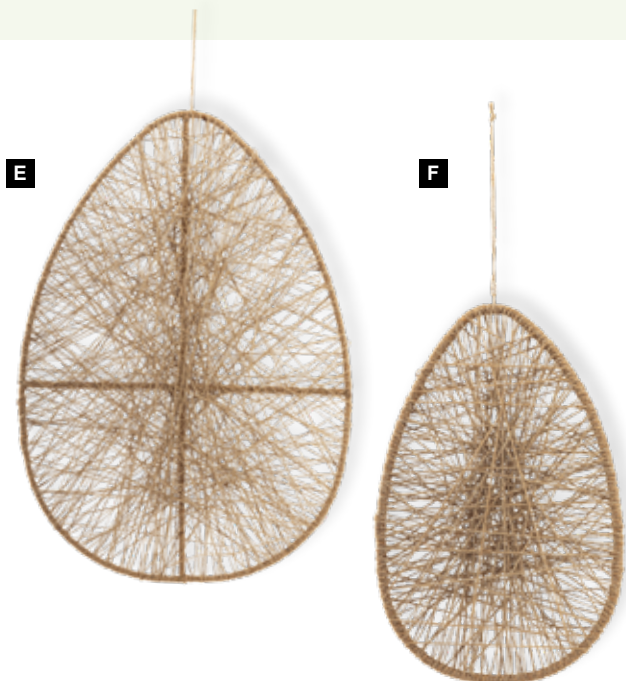

A Huevo de pascua

de yute, estructura de alambre, para colgar
90x60cm
7374542 blanco
unidad 47,05 €

B Huevo de pascua plano de hilos

yute/alambre, Con colgador
60x40cm
7373307 blanco
unidad 18,80 €

C Huevo de pascua plano de hilos

yute/alambre, Con colgador
30x20cm
7373303 blanco
unidad 8,05 €

D Huevo de pascua

de yute, estructura de alambre, para colgar
90x60cm
7374540 natural-colorido
unidad 47,05 €

C

D

E Huevo de pascua plano de hilos

yute/alambre, Con colgador
60x40cm
7373306 color natural
unidad 18,80 €

F Huevo de pascua plano de hilos

yute/alambre, Con colgador
30x20cm
7373302 color natural
unidad 8,05 €

E

F

G

H

G Huevo de pascua plano de hilos

yute/alambre, Con colgador
60x40cm
7373304 verde
unidad 18,80 €

H Huevo de pascua plano de hilos

yute/alambre, Con colgador
30x20cm
7373300 verde
unidad 8,05 €