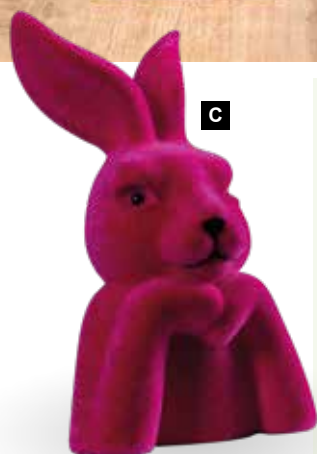

D Conejo sentado
de poliestireno, sentado, flocado
63x18cm
7374425 fucsia
unidad **60,60 €**

C

C Conejo observando
de poliestireno, flocado
40x24cm
7374431 fucsia
unidad **73,80 €**